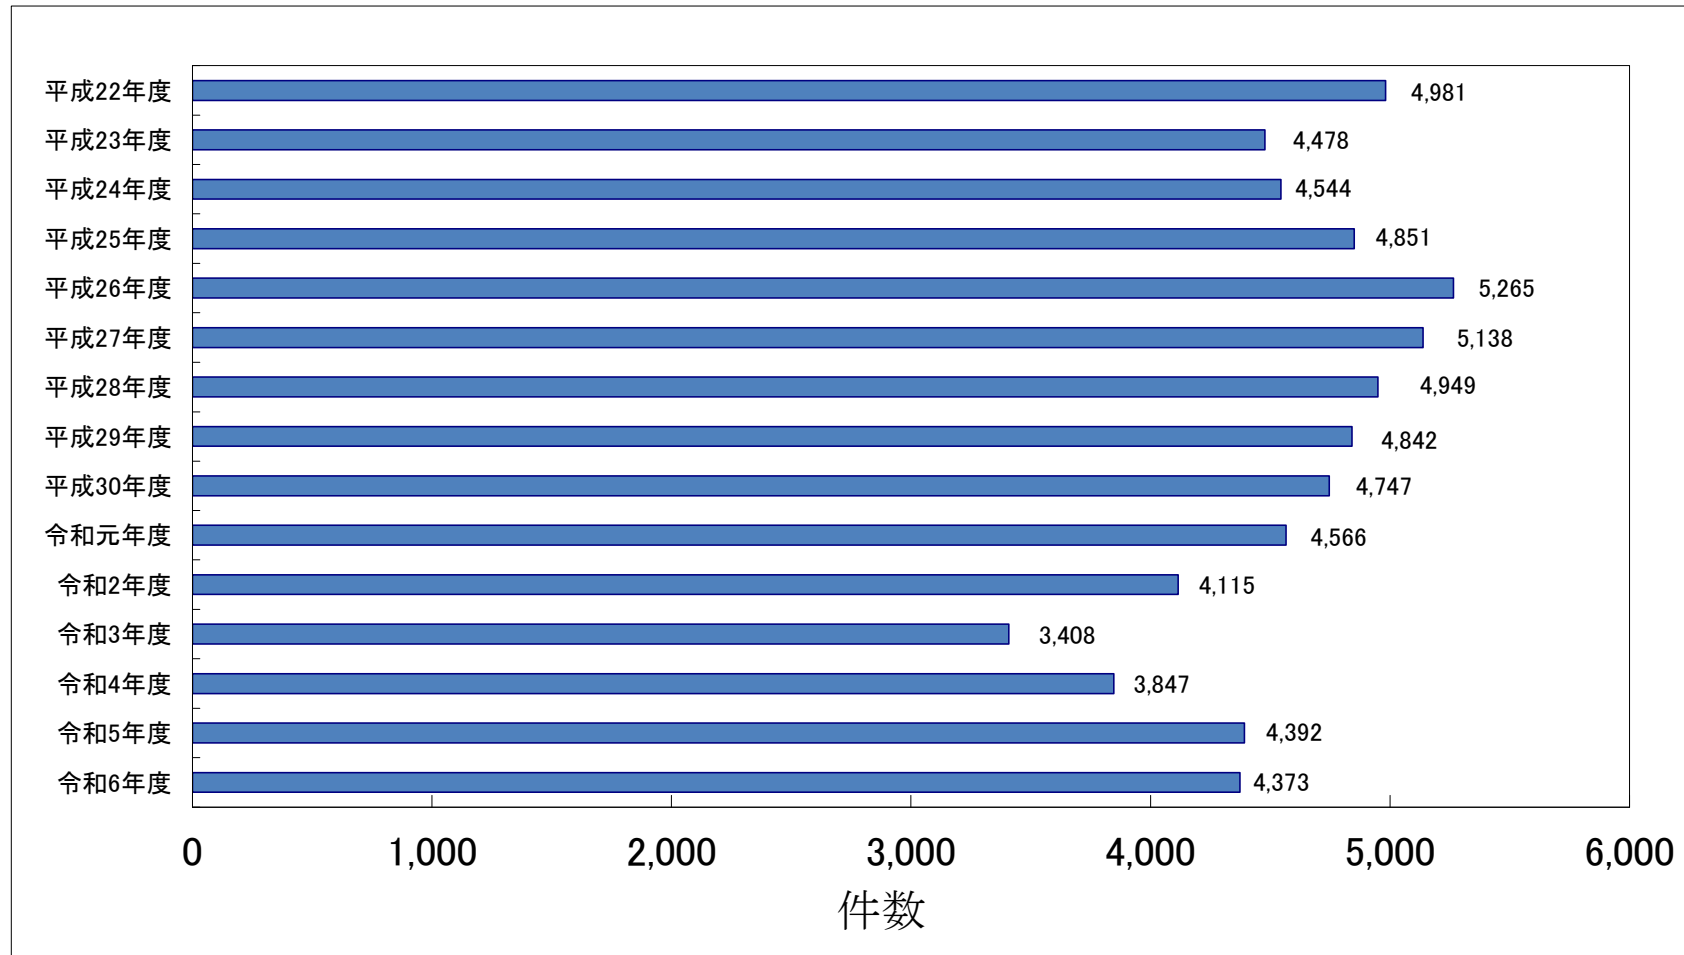

VIII 過去15年間における苦情総件数

年 度	平成22年度	平成23年度	平成24年度	平成25年度	平成26年度	平成27年度	平成28年度	平成29年度	平成30年度	令和元年度	令和2年度	令和3年度	令和4年度	令和5年度	令和6年度
苦情総件数	4,981	4,478	4,544	4,851	5,265	5,138	4,949	4,842	4,747	4,566	4,115	3,408	3,847	4,392	4,373